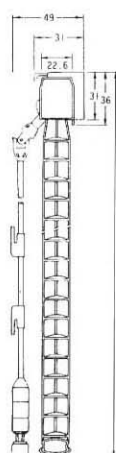

Venetian Blind

25mm 横式百葉簾

操作系統：單棒操作I型&II型

**光のドラマを
自在に
コントロール。**

一日は、光と影とでできている。光と影とを上手に操る。今日の情景はもっと豊かに。Venetianのデザインが、新しい使いやすさと美しさを演出します。

いる。き合えば、てくるはず。ライントは、なを

PW-453 木紋系列·自然溫潤

P-11 (單棒II型)

P-20 (單棒II型)

單棒操作方式

葉片打開狀態

葉片關閉狀態

葉片升降調整

升降繩捲收

單棒 I 型

側面圖

單棒 II 型

側面圖

項目	1	2	3	4	5	6	7	8	9
名稱	上軌邊蓋	壁架	托座	鋁合金葉片	上軌(烤漆鋼板)	方向桿	夾片	操作桿	旋轉把手
項目	10	11	12	13	14	15	16	17	
名稱	下軌邊蓋	拉繩器	升降繩置放鉤	萬象接頭	梯繩夾具	升降拉繩	下軌(烤漆鋼板)	梯帶	