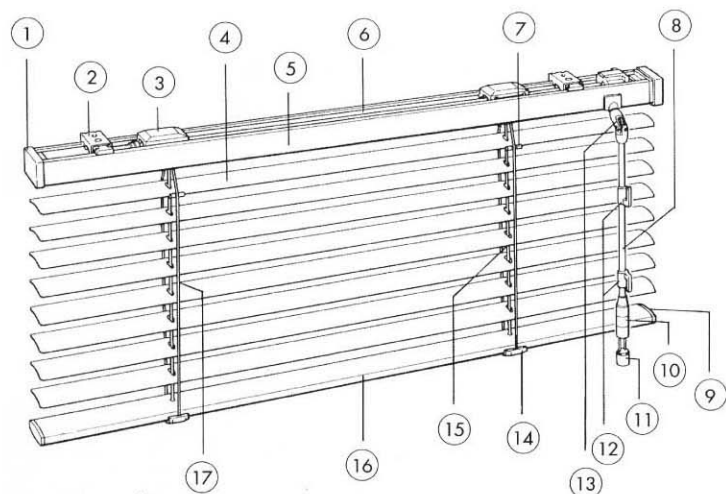

P-20 (單棒II型)

單棒操作方式

葉片打開狀態

葉片關閉狀態

葉片升降調整

升降繩捲收

單棒 I 型

側面圖

單棒 II 型

側面圖

項目	1	2	3	4	5	6	7	8	9
名稱	上軌邊蓋	壁架	托座	鋁合金葉片	上軌(烤漆鋼板)	方向桿	夾片	操作桿	旋轉把手
項目	10	11	12	13	14	15	16	17	
名稱	下軌邊蓋	拉繩器	升降繩置放鉤	萬象接頭	梯繩夾具	升降拉繩	下軌(烤漆鋼板)	梯帶	