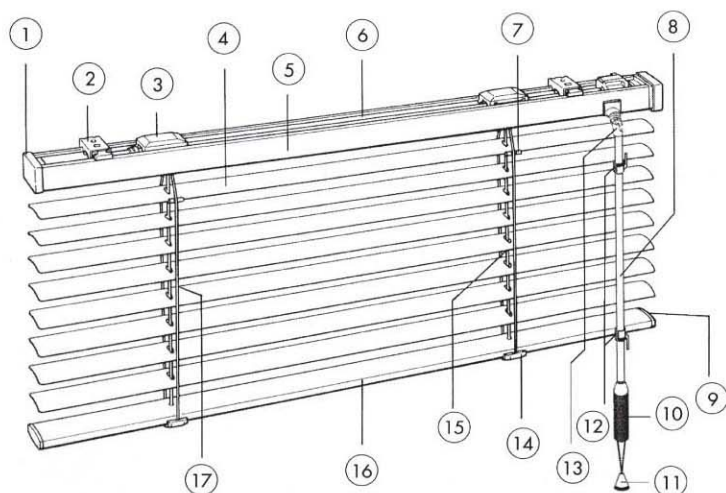

P-20 (單棒II型)

單棒操作方式

葉片打開狀態

葉片關閉狀態

葉片升降調整

升降繩捲收

單棒 I 型

側面圖

單棒 II 型

側面圖

項目	1	2	3	4	5	6	7	8	9
名稱	上軌邊蓋	壁架	托座	鋁合金葉片	上軌(烤漆鋼板)	方向桿	夾片	操作桿	旋轉把手
項目	10	11	12	13	14	15	16	17	
名稱	下軌邊蓋	拉繩器	升降繩置放鉤	萬象接頭	梯繩夾具	升降拉繩	下軌(烤漆鋼板)	梯帶	