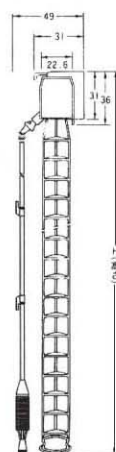

Venetian Blind

25mm 横式百葉簾

操作系統：單棒操作I型&II型

**光のドラマを
自在に
コントロール。**

一日は、光と影とでできている。光と影とを上手に操る。今日の情景はもっと豊かに。Venetianのデザインが、新しい使いやすさと美しさを演出します。

いる。き合えば、てくるはず。ライントは、なを

PW-453 木紋系列·自然溫潤

P-11 (單棒II型)

P-20 (單棒II型)

單棒操作方式

葉片打開狀態

葉片關閉狀態

葉片升降調整

升降繩捲收

單棒 I 型

側面圖

單棒 II 型

側面圖

項目	1	2	3	4	5	6	7	8	9
名稱	上軌邊蓋	壁架	托座	鋁合金葉片	上軌(烤漆鋼板)	方向桿	夾片	操作桿	旋轉把手
項目	10	11	12	13	14	15	16	17	
名稱	下軌邊蓋	拉繩器	升降繩置放鉤	萬象接頭	梯繩夾具	升降拉繩	下軌(烤漆鋼板)	梯帶	