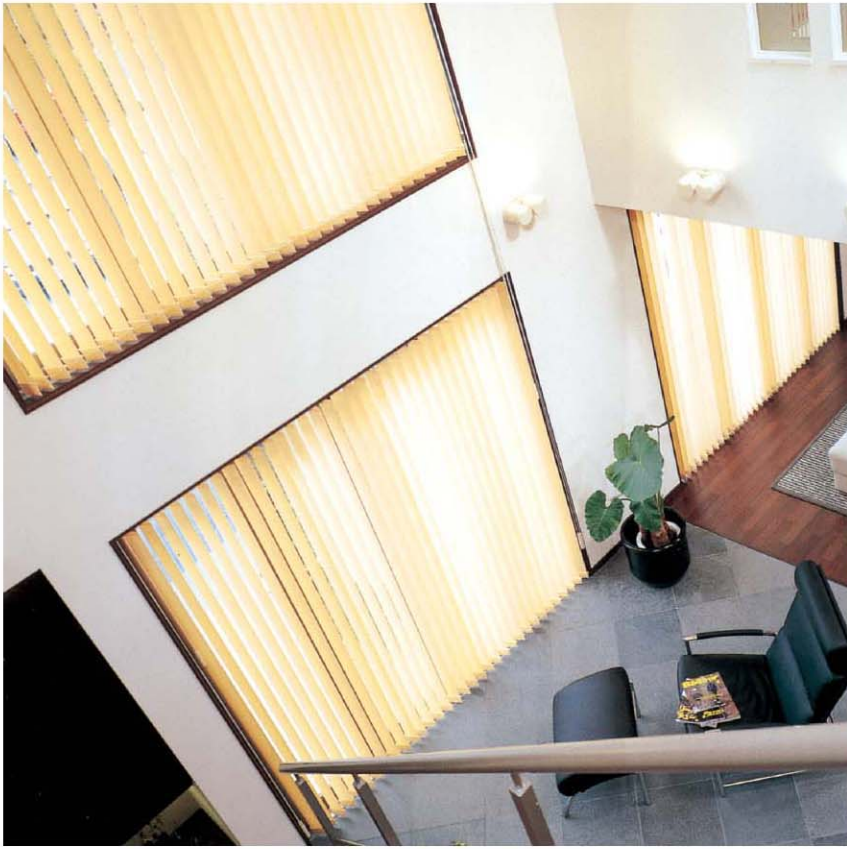

Vertical Blind

90mm 立式百葉簾

住、商、廠、辦
皆相宜

遮光、透氣
身心舒適